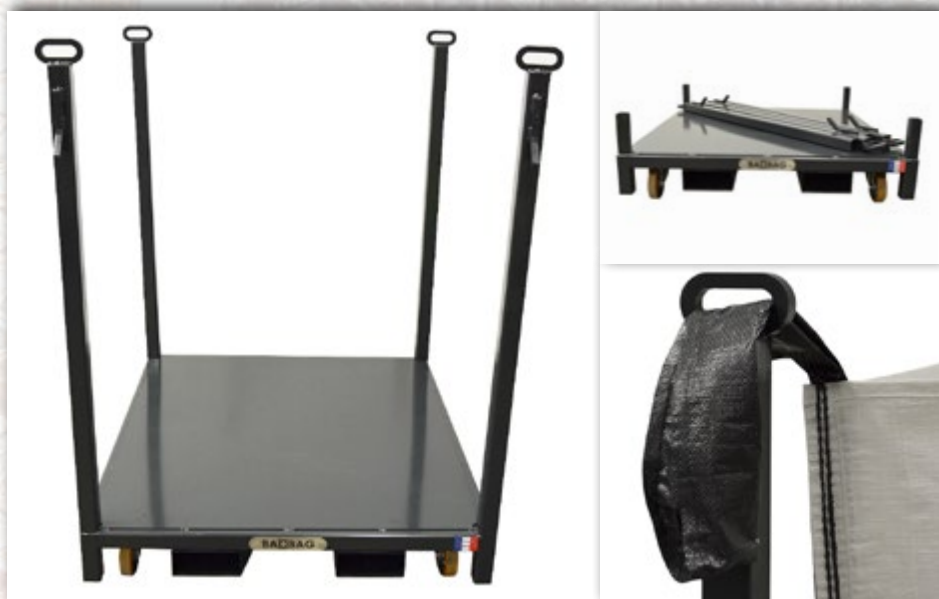

## SUPPORT ROULANT POUR BIG BAG

Le support big bag pliant facilite le remplissage de vos big bags. Il assure un gain de temps et la propreté du site en maintenant votre big bag ouvert.

- Remplissage des big bags en assurant un gain de temps

Big bag Eco-chantier® sur support roulant.

- Roulant pour un transport facilité
- Bras amovibles

INDUSTRIE

AGRICULTURE

CHANTIERS

JARDIN

DÉCHETS

## CARACTÉRISTIQUES TECHNIQUES

- 4 crochets pour maintenir le big bag ouvert
- Bras amovibles
- Acier - peinture grise
- Monté sur roulettes avec possibilité de reprise par un chariot élévateur
- Fabrication française

## INFORMATIONS COMPLÉMENTAIRES

S'utilise pour remplir rapidement et facilement vos big bags tout en conservant votre site propre. Permet de conditionner les produits dans des big bags à ouverture totale munis de 4 points de levage. Permet de déplacer facilement les déchets de chantier.